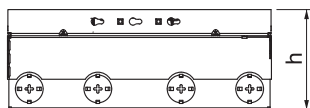

## Dane techniczne

Długość	244,00 mm
Szerokość	244,00 mm
Wymiar h	95,00 mm
Szerokość, wymiar zewnętrzny	244,00 mm
Szerokość, wymiar montażowy	250,00 mm
Długość, wymiar zewnętrzny	244,00 mm
Długość, wymiar montażowy	250,00 mm
Grubość wykładziny podłogowej	15,00 mm
Wysokość wylewki (jastrychu)	95-110 mm
Wysokość posadzki	95-125 mm
Zakres regulacji	95,00 - 125,00 mm