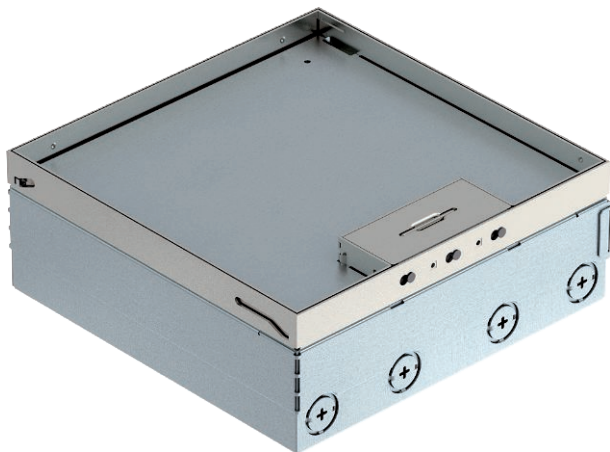

# Karta charakterystyki technicznej

Kompletna kasetka zasilająca UDHOME9, 2 podwójne gniazda VDE, stal nierdzewna

Nr kat. 7427308

Kwadratowa kasetka zasilająca do montażu w podłogach technicznych i wylewkach czyszczonych na sucho. Obudowa z wejściami do wprowadzania peszli (M25). Pokrywa licowana do górnej krawędzi podłogi za pomocą 4 wsporników regulujących. Minimalna głębokość montażowa 95 mm, zakres regulacji + 30 mm.

A2 stal nierdzewna 1.4301

Dopełniający tekst produktu wskazówka

W komplecie z trzema wspornikami uniwersalnymi UT4 45 4 do bezpośredniego montażu osprzętu Modul 45. Jeden z nich jest wyposażony w 2 podwójne gniazda zasilające z uziemieniem w kolorze czysta biel.

## Dane podstawowe

Nr kat.	7427308
Typ	UDHOME9 2V UT45V
Oznaczenie 1	Kompletna kasetka zasilająca
Oznaczenie 2	z gniazdem zasilającym
Materiał	stal nierdzewna materiał 1,4301
Materiał skrót	A2
Najmniejsza jednostka sprzedaży (VG)	1,00 szt.
Waga	520,00 kg/100 szt.

# Karta charakterystyki technicznej

Kompletna kasetta zasilająca UDHOME9, 2 podwójne gniazda VDE, stal nierdzewna

Nr kat. 7427308

OBO  
BETTERMANN