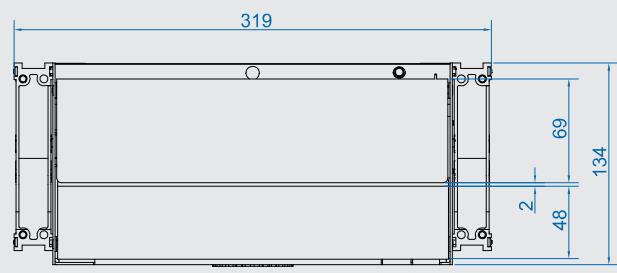

Powierznię można pokryć okleiną.