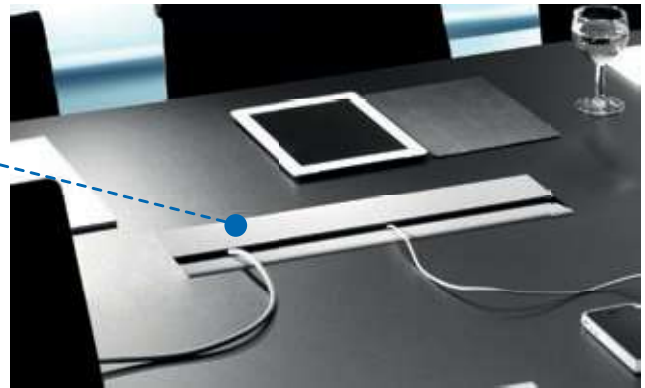

Zamknięta kasetka blatowa CONFERENCE jest zintegrowana z blatem. Kiedy potrzebny jest dostęp do zasilania lub sieci przesyłu danych, wystarczy zwolnić magnetyczny zaczep jednym ruchem palca, a podniesie się kłapa pokrywy. Po podłączeniu notebooka, projektora, mikrofonu itp., kłapę można zamknąć. Znajdująca się po przeciwnej stronie wąska kłapa zamykająca przystosowuje się do podłączonych przewodów – nic nie ulega zgnieceniu, a blat wygląda równie elegancko jak przedtem.

## ZALETY

- Pełna integracja kasety z blatem
- Aby otworzyć kłapę, wystarczy lekko nacisnąć palcem
- Kłapę można zamknąć nawet przy podłączonych przewodach
- Możliwość szybkiej wymiany całej listwy zasilającej
- Możliwość wykończenia okleiną

Głębokość montażowa z ramką: 110mm  
 Głębokość montażowa bez ramki: 107mm  
 Grubość blatu: 11–44mm

Materiał: blacha stalowa

Dostępne kolory:

### Bez ramki

Kaseta CONFERENCE bez ramki montowana jest od spodu blatu. Wówczas na powierzchni blatu widoczne są tylko otwierane klapy.

W razie potrzeby klapę kasety można dostosować do wykończenia blatu poprzez naniesienie odpowiedniej okleiny meblowej o grubości maks. 2 mm (nie jest to rozwiązanie fabryczne).