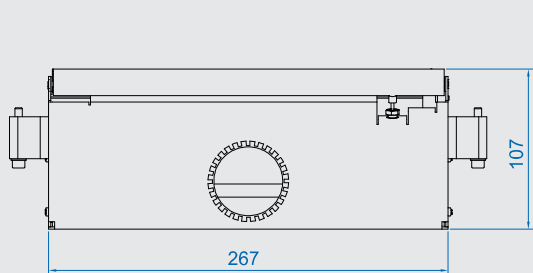

Powierznię można pokryć okleiną.